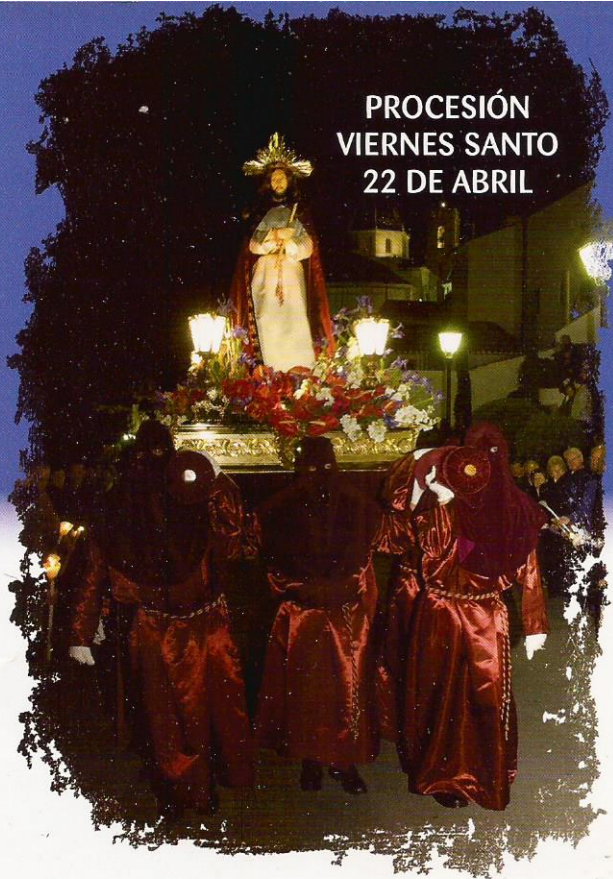

PROCESIÓN
VIERNES SANTO
22 DE ABRIL

PROCESIÓN DEL ENCUENTRO
SÁBADO SANTO - 23 DE ABRIL

La Ruta
De Les
Ermites
ALTEA

CICLO DE
CONCIERTOS

del 16 al 23 de abril de 2011

Ermita de Santa Bárbara

Sábado, 16 de abril a las 12:00 h.

Wood 4 Winds

(cuarteto de clarinetes)

Ermita de San Isidro

Lunes, 18 de abril a las 19:30 h

Krama

"Fusión mediterránea"

Convento de la Olla

Martes, 19 de abril a las 19:30 h

Orquesta de Cámara del

Conservatorio Prof. de Altea

Ermita de San Roque

Miércoles, 20 de abril a las 19:30 h

Jazzlight Brass

(cuarteto de trompetas con
sección rítmica)

Ermita de San Antonio

Jueves, 21 de abril a las 12:00 h

Trio Schuler

(violonchelo, violín y piano)

Ermita de San Tomás

Viernes, 22 de abril a las 12:00 h

Thierry Antony Fouet, guitarra

"De Joaquín Rodrigo a Baden Powell"
(música antigua, brasilera y española)

Ermita de San Luis

Sábado, 23 de abril a las 12:00 h

Camerata Aitana

"Concierto lírico"

(tenor, violín y violonchelo)