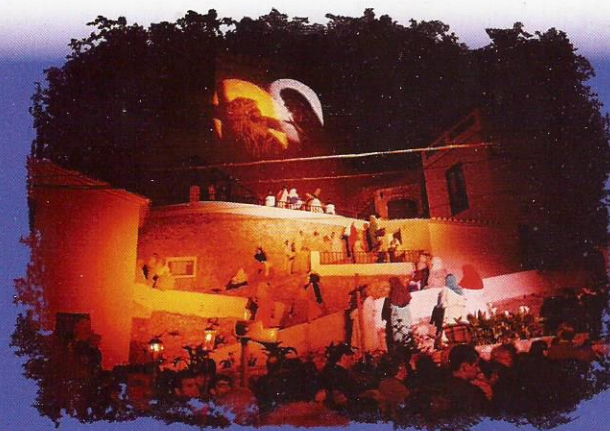

**GRUP DE TEATRE
PLA I REVÉS**

LA PASSIÓ D'ALTEA

Horarios

SÁBADO 16 DE ABRIL - 20.30 h.

DOMINGO 17 DE ABRIL - 19 h.

**PROCESIÓN - ROMERIA
DOMINGO DE RAMOS
17 DE ABRIL**

**VÍA CRUCIS
JUEVES SANTO - 21 DE ABRIL**