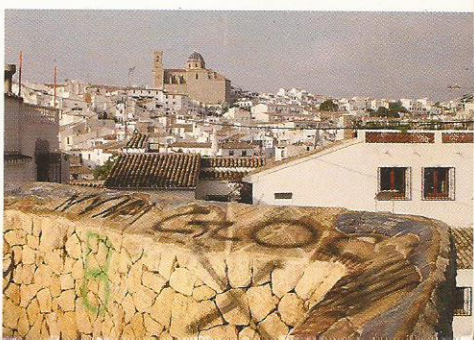

Comisión 2010

Clavarios

Antonio Mora y Paquita Casanova

Vecino de Honor

Joaquín Picó

Mayorales

Toni Orozco y Espe Gómez
Matías Rostoll y Consuelo García
Vicente Ortuño y María Rosa Bertomeu
Diego Pérez y María Victoria Ortuño
Óscar Guiu e Inma Ortuño
Pablo Martínez e Isabel Martínez
Paco Ribes y Maruja Casanova
Ximo Orozco y Paqui Gregori
Pepe González y María Ripoll
Pepe Mora y María Alberó
Roc Fuster y Rosa Ortuño
Cecilio García y Carmela Gómez
Jaime Cabrera y Filo Lloréns
Juanmi Juárez y Esther Soria
Ximo Morales y Nerea Hidalgo
Sergio Garrigues y Esther Salinas
Quico Agulló y Lola Zamora
Ángel Fernández e Isa Sánchez
Antonio Llabrés y Amalia Martínez
Vicente Ballester y Vicenta Bañúls
Mari Juani Mora
Rafa Ramón
Toñi Valverde