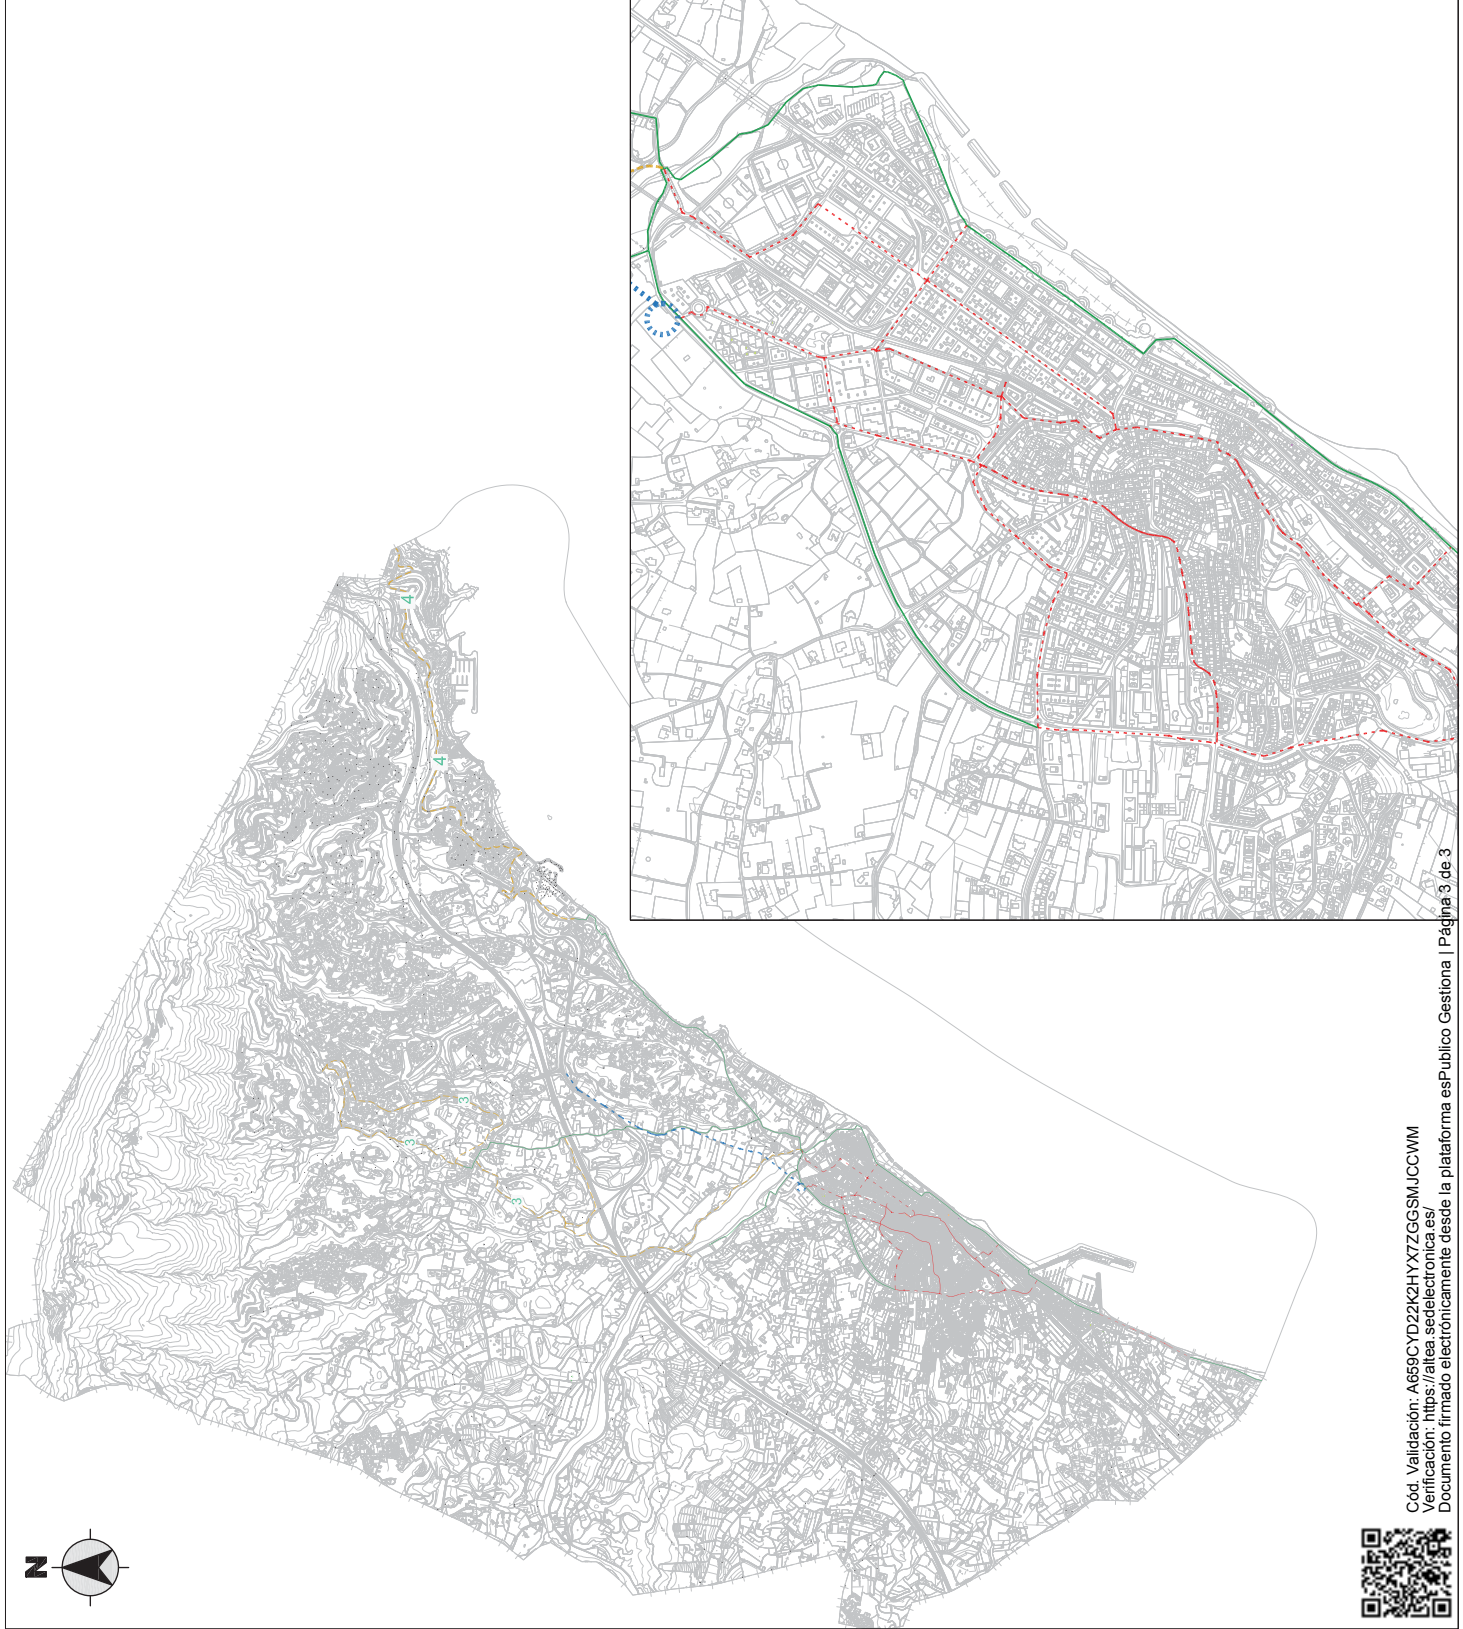

LEYENDA

ITINERARIO EXISTENTES:
ITINERARIO EXISTENTE

ITINERARIO PROPUESTOS:
ITINERARIO PROPUESTO ALTEA URBANO
ITINERARIO PROPUESTO RONDA EXTERIOR SUR
ITINERARIO PROPUESTO RONDA EXTERIOR NORTE
ITINERARIOS PROPUESTOS CAMINOS
NUMERACION ITINERARIOS
PROPUESTOS CAMINOS

3

Ajuntament d'Altea

**PLAN MUNICIPAL
DE MOVILIDAD DE
ALTEA**

Plano de:

**ITINERARIOS CICLISTAS
PROGRAMACION FASE I**

Escala:
DISCRITIVO
Hoja nº: **3-H1**

OPTIMUN PROYECTOS Y ESTUDIOS, S.L.
Mail: fsuencat@optimuningenieria.com
WEB: optimuningenieria.com

JUNIO 2019

LEYENDA

ITINERARIO EXISTENTES:	—
ITINERARIO EXISTENTE	—
ITINERARIO PROPUESTOS:	- - -
ITINERARIO PROPUESTO ALTEA URBANO	- - -
ITINERARIO PROPUESTO RONDA EXTERIOR SUR	- - -
ITINERARIO PROPUESTO RONDA EXTERIOR NORTE	- - -
ITINERARIOS PROPUESTOS CAMINOS	- - -
NUMERACION ITINERARIOS PROPUESTOS CAMINOS	3